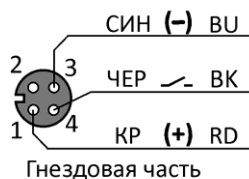

**СХЕМА ПОДКЛЮЧЕНИЯ**

**ОСНОВНЫЕ ХАРАКТЕРИСТИКИ**

Кабель	ПВХ 5,5 мм/3x0,35
Длина кабеля	2 м
Ток нагрузки максимальный	1 А
Степень защиты по IEC 60529	IP67
Категория применения	DC13/AC140
Рабочая температура	-25...+75 °С