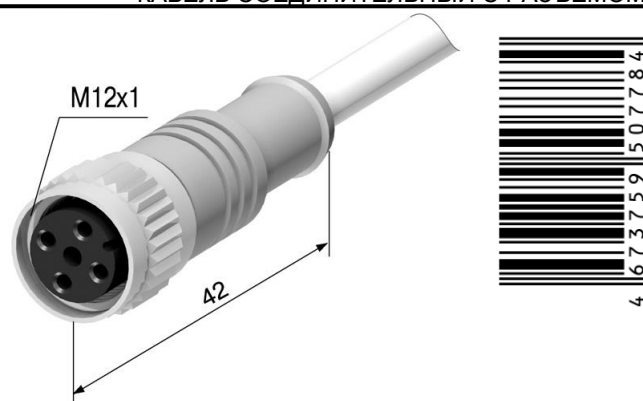

**СХЕМА ПОДКЛЮЧЕНИЯ**

**ОСНОВНЫЕ ХАРАКТЕРИСТИКИ**

Кабель	ПВХ 5,5 мм/3x0,35
Длина кабеля	2 м
Ток нагрузки максимальный	1 А
Степень защиты по IEC 60529	IP67
Категория применения	DC13/AC140
Рабочая температура	-25...+75 °С

- ▶ M12x1, гнездо - четыре контакта
- ▶ Гнездо - прямой штуцер
- ▶ Lk = 2 м
- ▶ 3x0,35
- ▶ I = 1 А
- ▶ Резиновое уплотнение

**ГАРАНТИИ ИЗГОТОВИТЕЛЯ**

Гарантийный срок эксплуатации кабеля – 1,5 года со дня отгрузки потребителю в пределах гарантийного срока хранения.